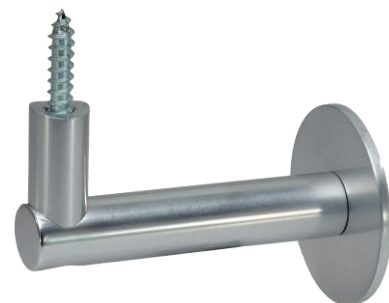

Holzhandläufe lackiert & Zubehör

Holzhandlauf Ø 40 mm Fixlänge 2500 mm

KWS055-10	Ausführung Buche lackiert	42,15 €
KWS057-10	Ausführung Eiche lackiert *	86,73 €

Bogen 90° mit Bohrungen

KWS055-15	Ausführung Buche lackiert	15,29 €
KWS057-15	Ausführung Eiche lackiert *	18,68 €
FTT005-15	Riffeldübel 15 mm	00,25 €

Endkappen 40 mm

KWS056-05	Ausführung Buche lackiert	4,72 €
KWS057-20	Ausführung Eiche lackiert *	5,26 €

Handlaufstütze aus Edelstahl mit Stockschraube 8M

KWS053-05	mit gewölbter Auflage	21,60 €
-----------	-----------------------	----------------

Kugelgelenk & Bohrschablone Ø 40 mm

KWS056-25	Kugelgelenk aus Edelstahl	39,09 €
KWS056-15	Bohrschablone Bohrung 15 mm	4,52 €